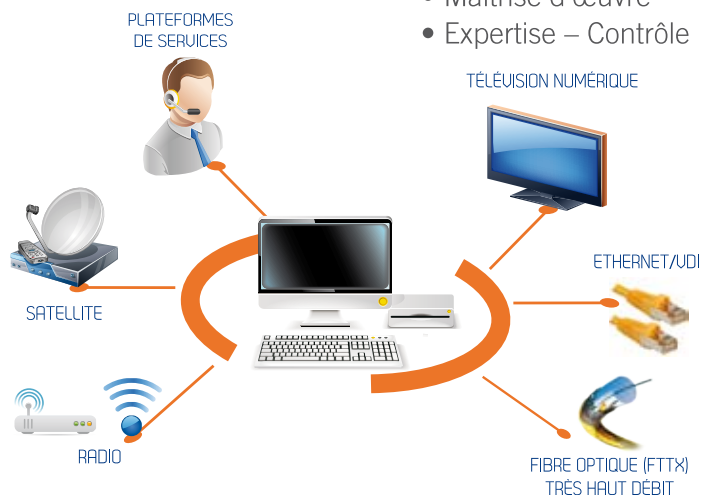

Nouvelles Technologies de l'Information et de la Communication

Réseaux, applications et nouveaux services pour les utilisateurs

Après de nombreuses mutations, l'univers numérique des **NTIC** arrive aujourd'hui à une maturation qui permet son intégration dans la vie quotidienne. Il devient naturellement un service primordial pour l'usager. Ces déploiements de réseaux offrent désormais un panel élargi de nouvelles applications.

BEM Ingénierie, Bureau d'études leader sur le marché national des réseaux numériques, a pour vocation d'anticiper les évolutions et les innovations. Le service interne de veille technologique assure l'harmonisation et l'adaptation des patrimoines vers des solutions durables. Nos prestations garantissent le respect des normes et de la réglementation en vigueur. **BEM Ingénierie** offre une réponse technologiquement adaptée aux évolutions permanentes des Réseaux Numériques.

● Nos Missions

- Veille technologique
- Conseil
- A.M.O
- Etudes de faisabilité
- Maîtrise d'œuvre
- Expertise – Contrôle

● Technologies étudiées

- Fibre optique (FTTx)/Très Haut Débit
- Télévision Numérique
- Radio (WIFI/WIMAX, etc...)
- Ethernet/VDI
- Satellite
- Plateformes de services